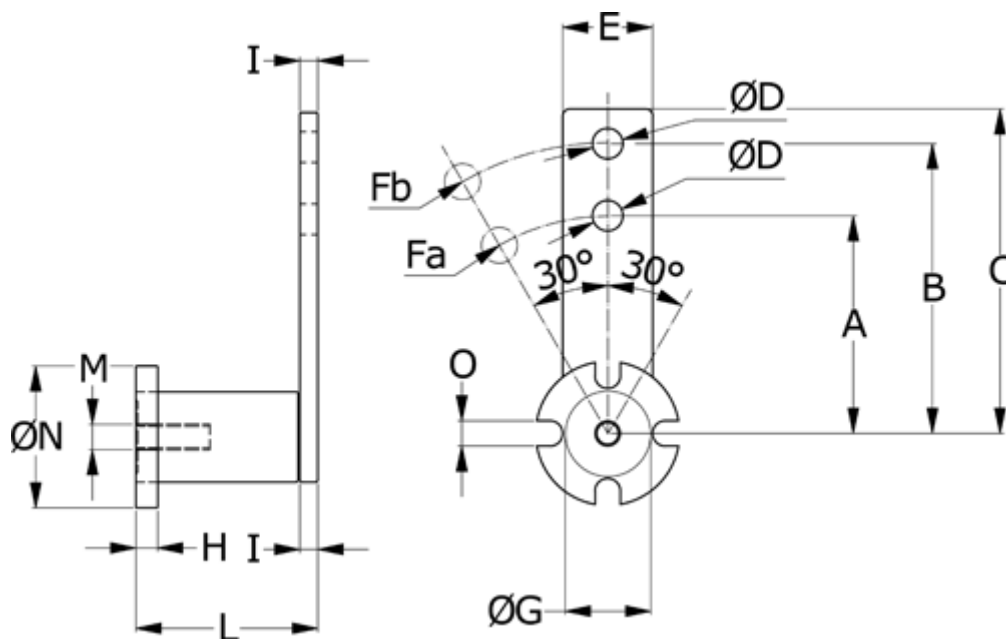

Varenummer: 6701111  
 Beskrivelse: Strammearm type CE 11

## Mål

A	= 60	L	= 50.5
B	= 80	M	= M6x20
C	= 90.0	O	= 7
E	= 25	V	= M4
fa	= 113	ØD	= 8.5
Fb (N)	= 85	ØG	= 20
H	= 6	ØN	= 40
I	= 5		